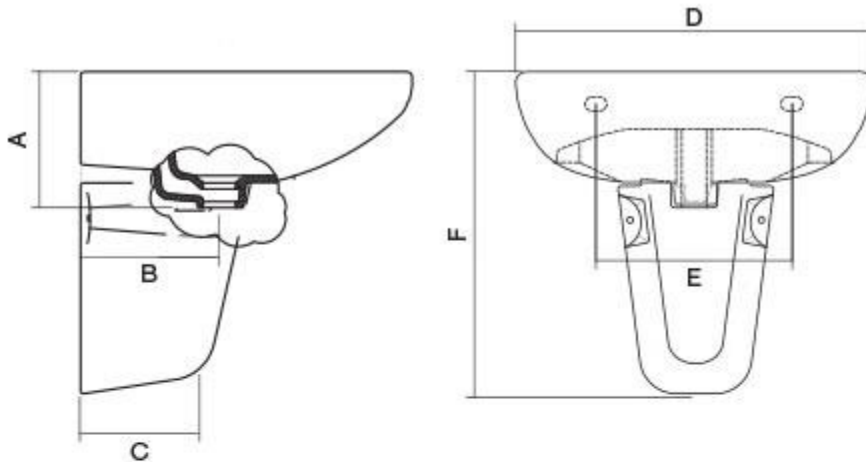

FEATURES

- Shroud to suit 500mm & 600mm Optima basins

	500	600
A	195	200
B	180	190
C	200	200
D	500	595
E	270	275
F	495	495
G	75	75
H	455	480