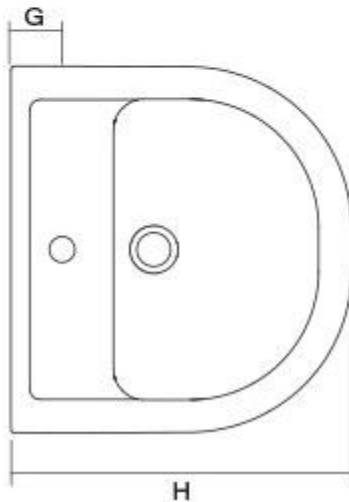

FEATURES

- Shroud to suit 500mm & 600mm Optima basins

	500	600
A	195	200
B	180	190
C	200	200
D	500	595
E	270	275
F	495	495
G	75	75
H	455	480